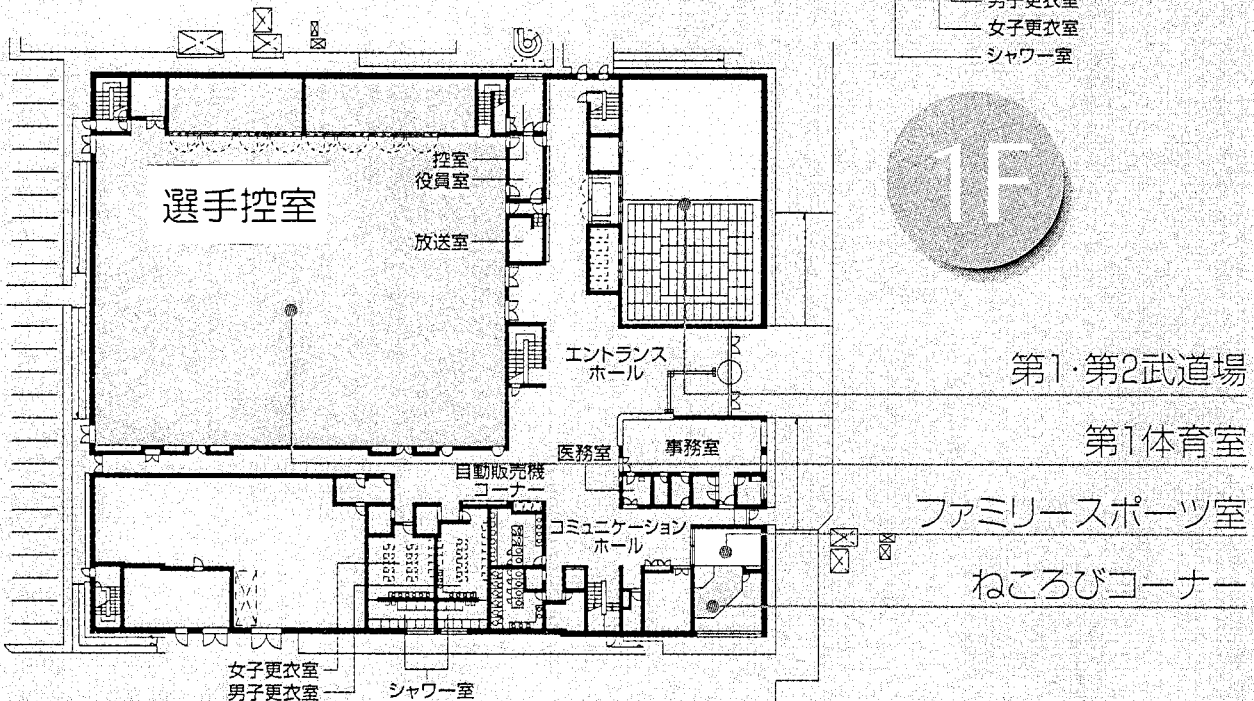

# 施設の案内

競技役員控室

弓道場

第1・第2会議室

研修室

ギョーラリー

第2体育室

第3体育室

スポーツ健康相談室

トレーニングルーム

温水プール

身障者席

表彰室

記録・速報室

軽食  
コーナー

ホール

男子更衣室  
女子更衣室  
シャワー室

選手控室

控室  
役員室  
放送室

エントランス  
ホール

第1・第2武道場

第1体育室

ファミリースポーツ室

ねころびコーナー

医務室 事務室

自動販売機  
コーナー

コミュニケーション  
ホール

女子更衣室  
男子更衣室  
シャワー室