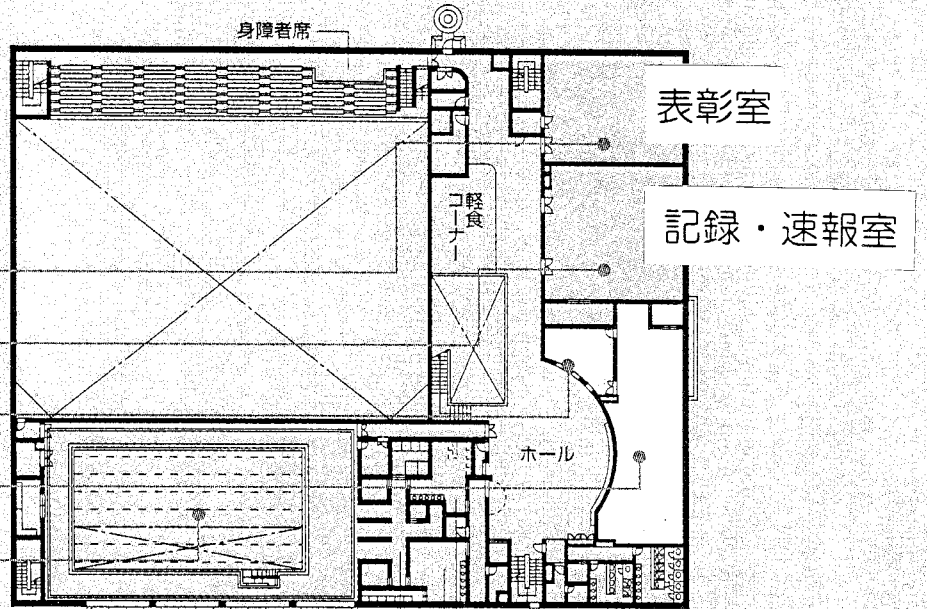

# 施設の案内

競技役員控室

弓道場

第1・第2会議室

研修室

ギョーラリー

第2体育室

第3体育室

スポーツ健康相談室

トレーニングルーム

温水プール

身障者席

表彰室

記録・速報室

軽食  
コーナー

ホール

男子更衣室  
女子更衣室  
シャワー室

選手控室

控室  
役員室  
放送室

エントランス  
ホール

第1・第2武道場

第1体育室

ファミリースポーツ室

ねころびコーナー

医務室 事務室

自動販売機  
コーナー

コミュニケーション  
ホール

女子更衣室  
男子更衣室  
シャワー室