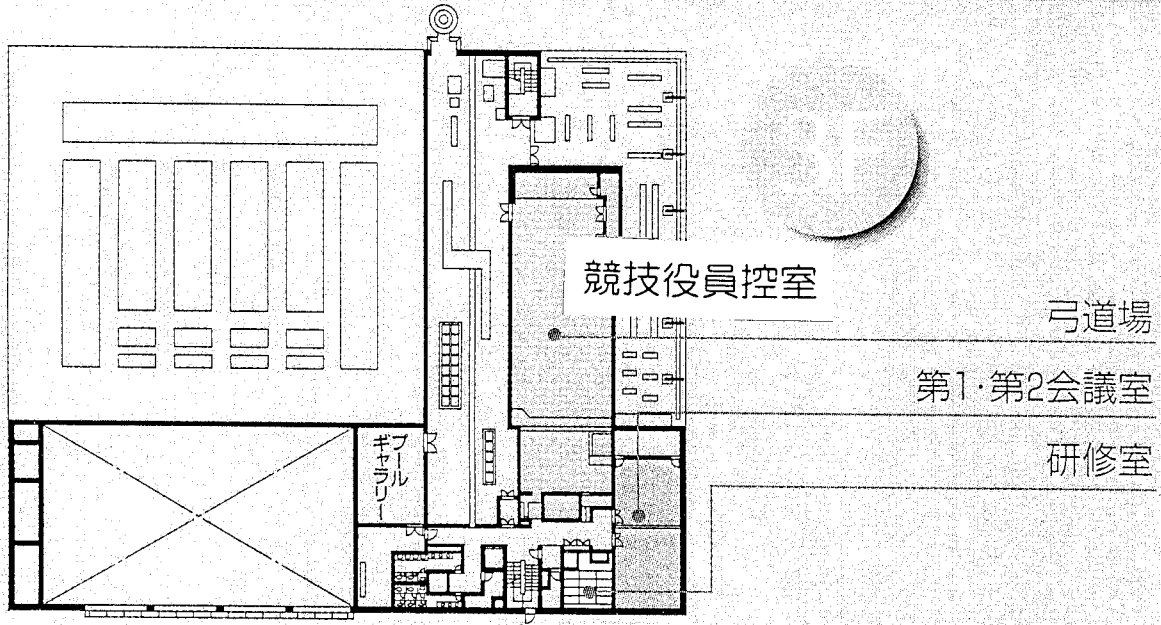

# 施設の案内

競技役員控室

弓道場

第1・第2会議室

研修室

ギョーラリー

第2体育室

第3体育室

スポーツ健康相談室

トレーニングルーム

温水プール

身障者席

表彰室

記録・速報室

軽食  
コーナー

ホール

男子更衣室  
女子更衣室  
シャワー室

選手控室

控室  
役員室  
放送室

エントランス  
ホール

第1・第2武道場

第1体育室

ファミリースポーツ室

ねころびコーナー

医務室 事務室

自動販売機  
コーナー

コミュニケーション  
ホール

女子更衣室  
男子更衣室  
シャワー室