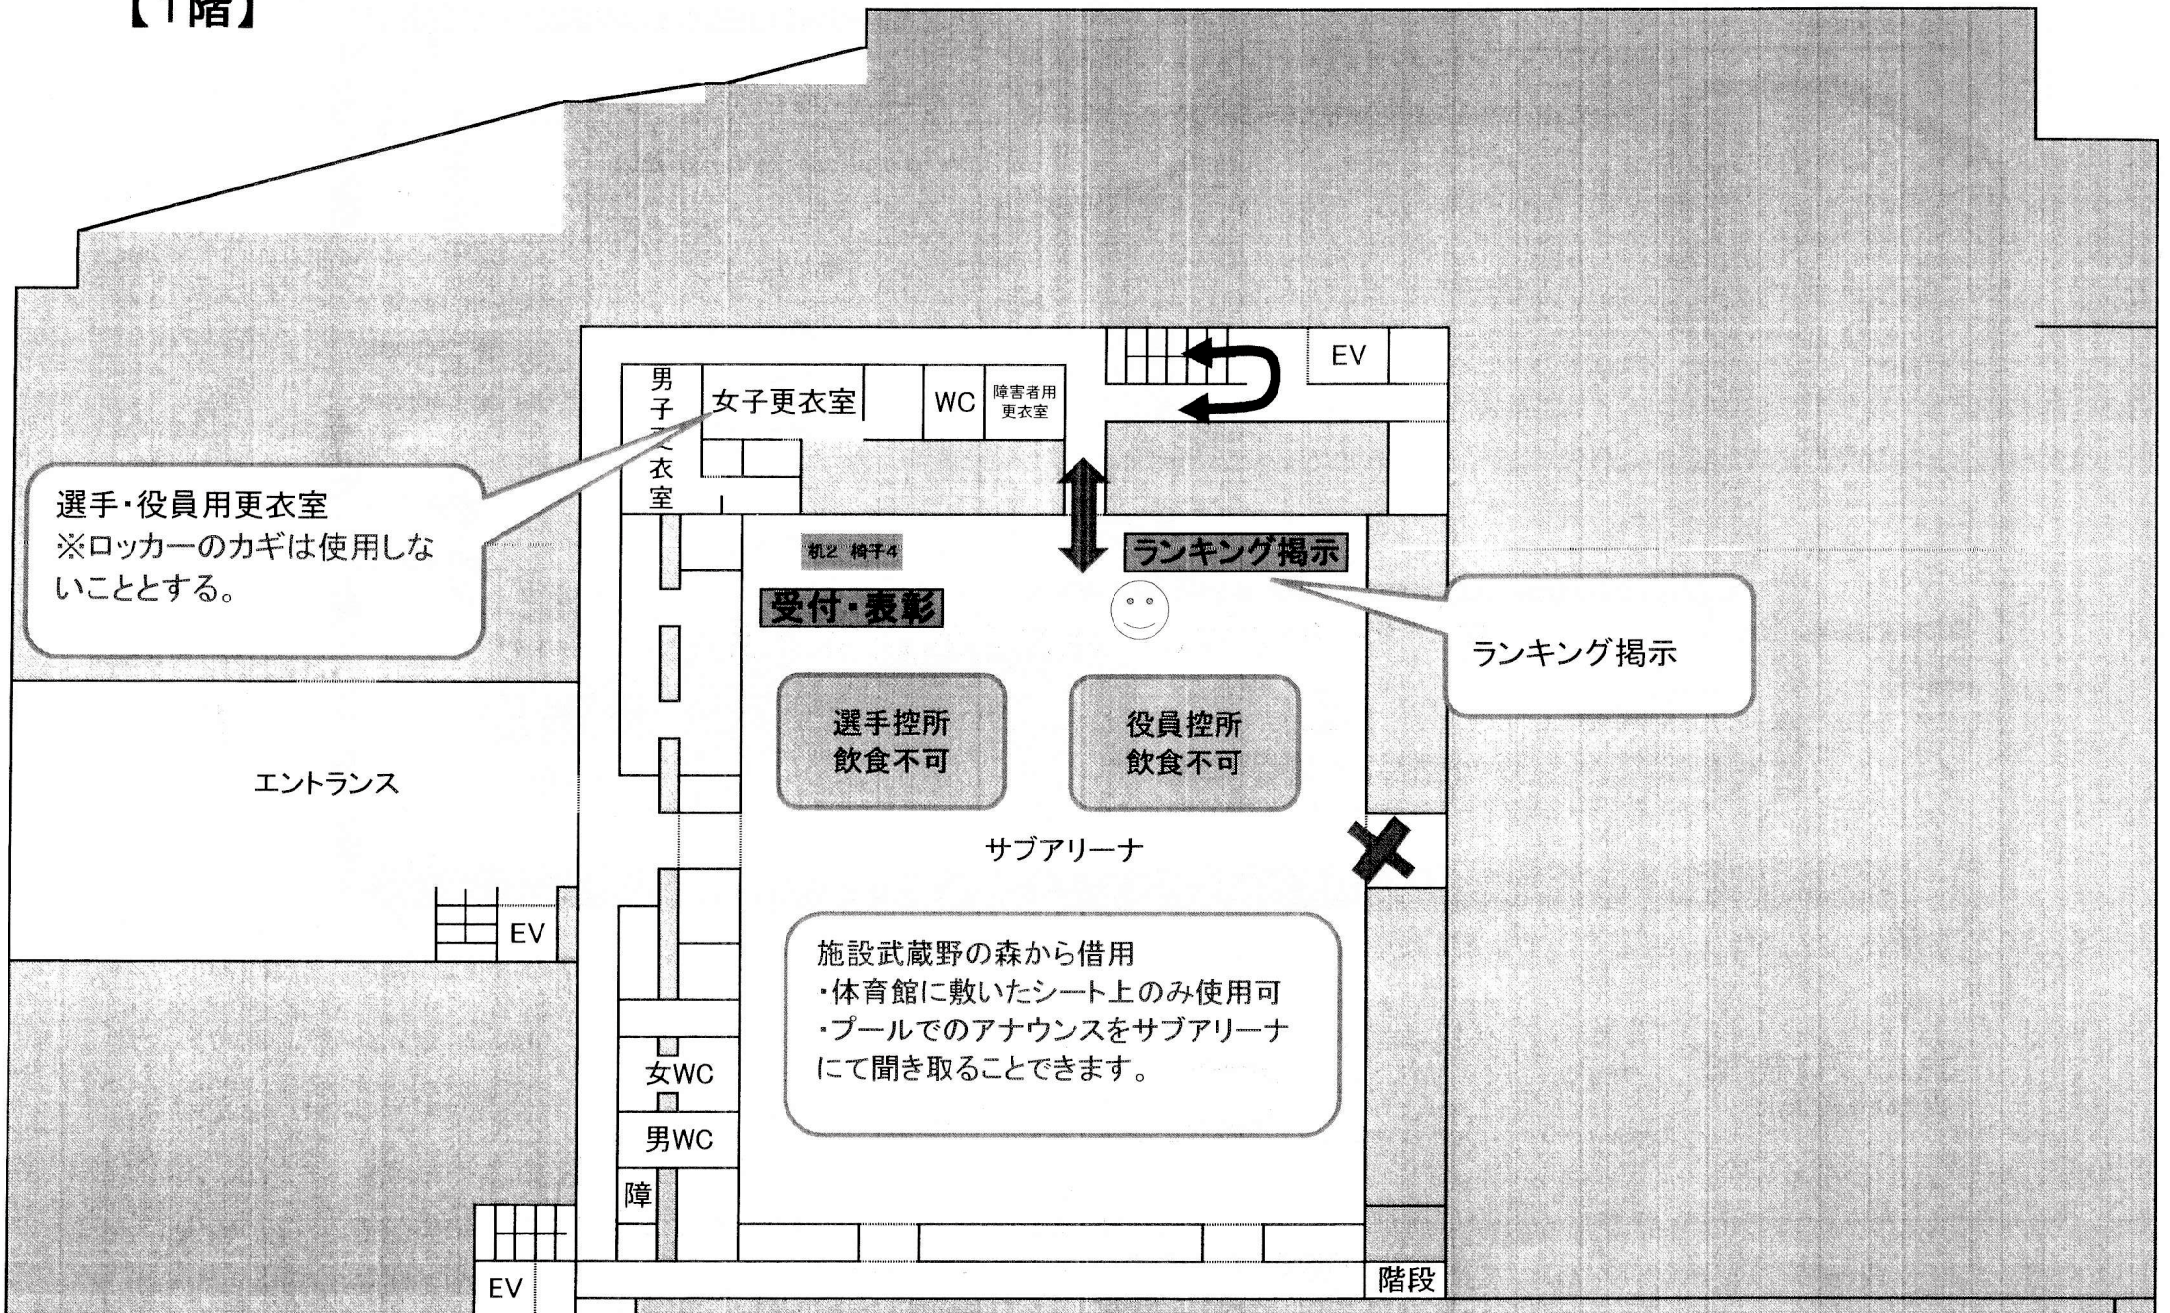

招集所

選手待機場所

Sub Arena
 (選手待機場所)

コンピューター操作室
 (プール管理室)

武蔵野の森総合スポーツプラザ 館内図

【1階】

武蔵野の森総合スポーツプラザ 館内図

【M4階】

武蔵野の森総合スポーツプラザ 館内図

【2階】 (食事場内)