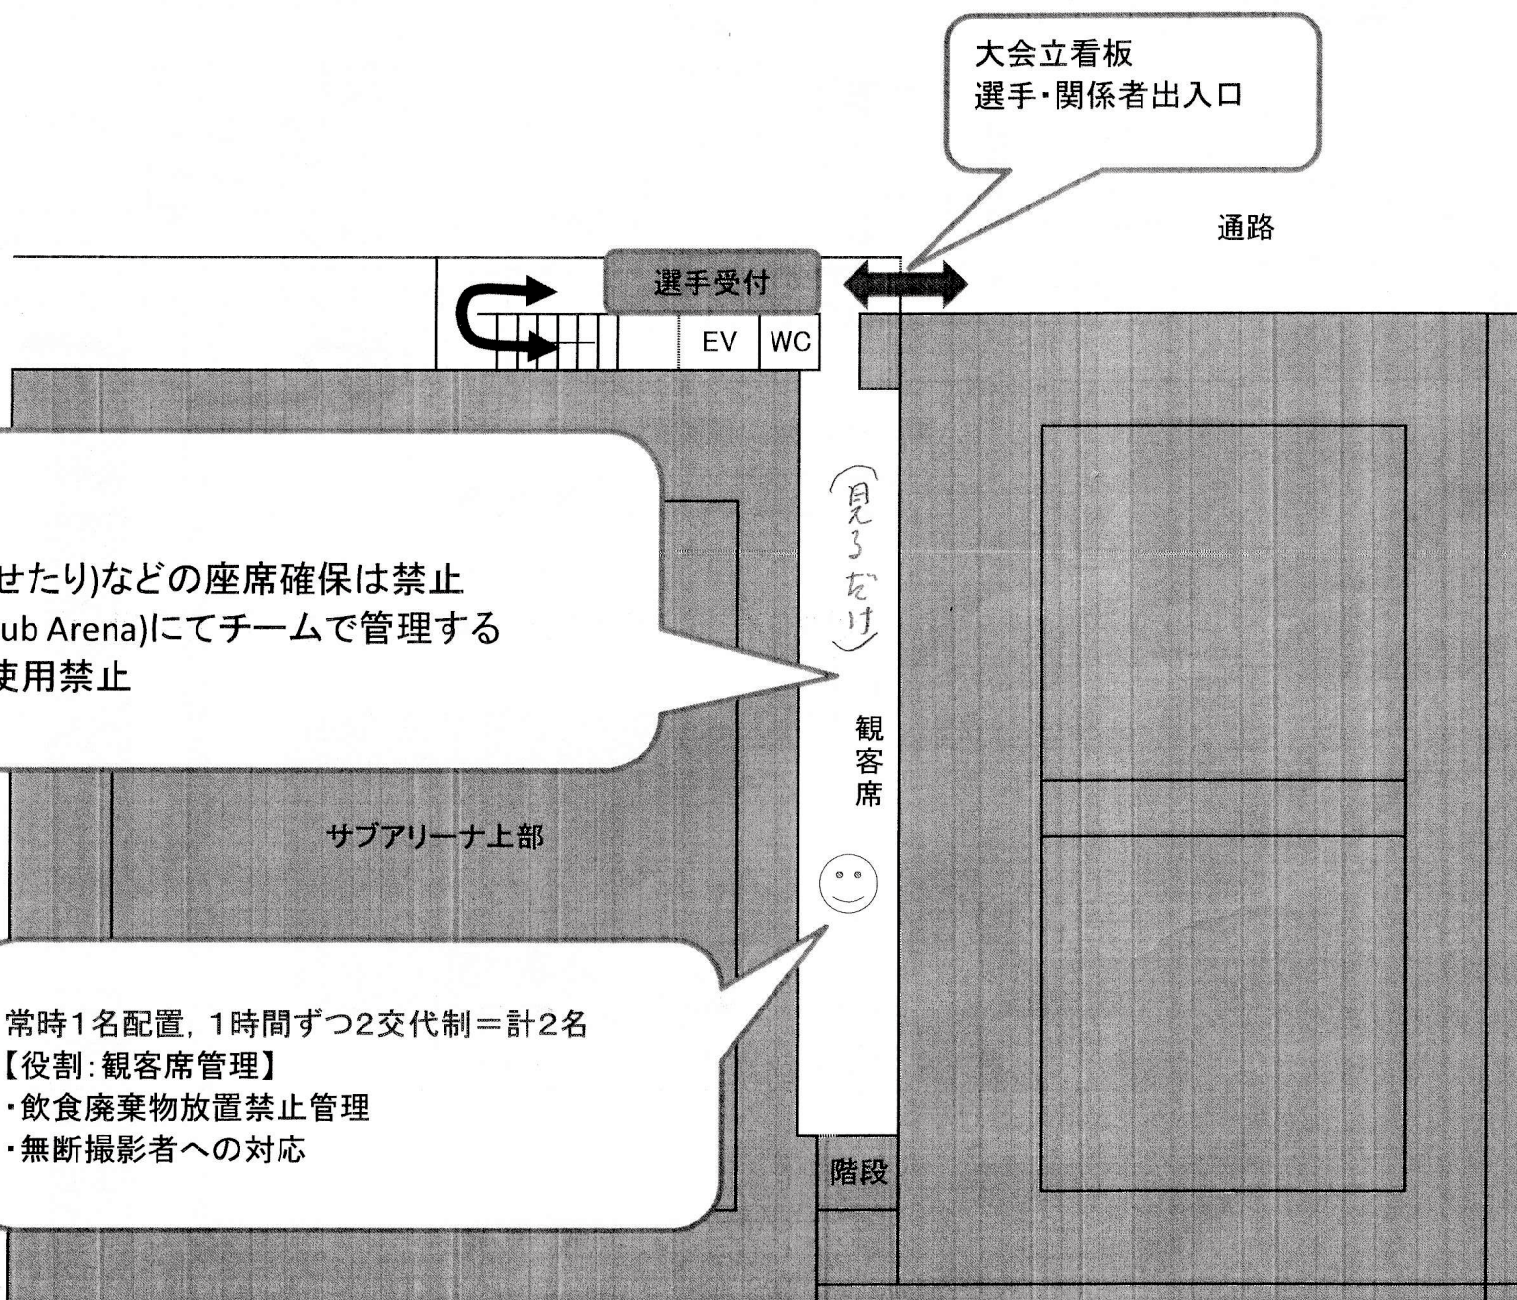

招集所

選手待機場所

Sub Arena
 (選手待機場所)

コンピューター操作室
 (プール管理室)

武蔵野の森総合スポーツプラザ 館内図

【1階】

武蔵野の森総合スポーツプラザ 館内図

【M4階】

武蔵野の森総合スポーツプラザ 館内図

【2階】 (食事場内)